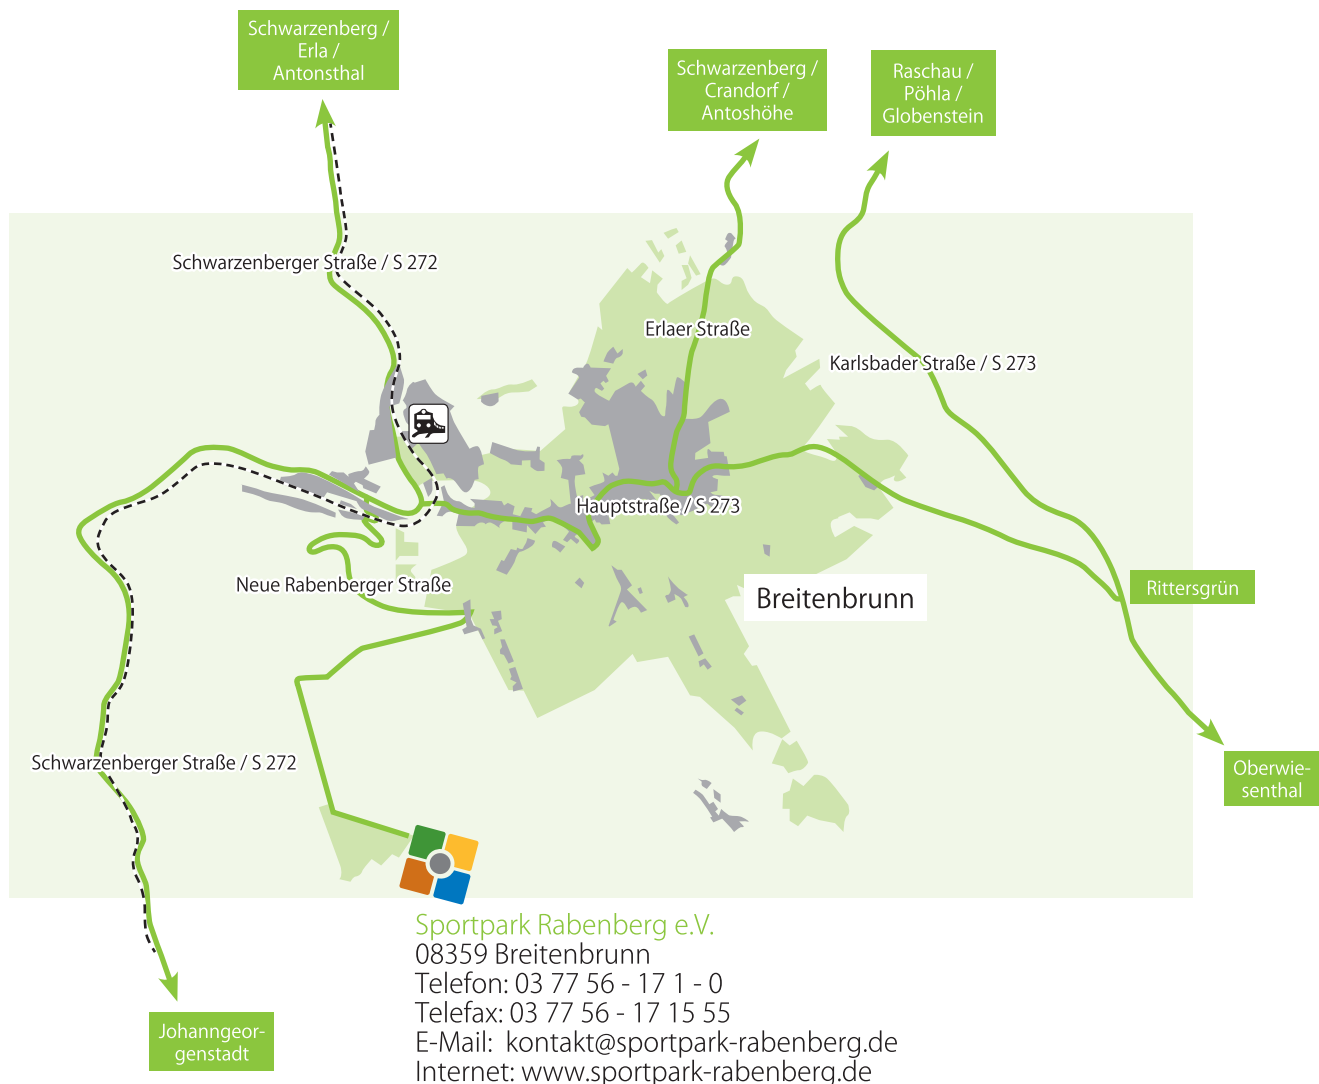

Anfahrt

Bitte geben Sie in Ihr Navigationssystem als Zielstraße Neue Rabenberger Straße ein. Sie werden sonst nicht korrekt geleitet.

Ab Schwarzenberg B101 - in Schwarzenberg Ausschilde- rung Johanngeorgenstadt/Breitenbach/Potučky (S 272) folgen - über Erla, Antonsthal nach Breitenbrunn - in Brei- tenbrunn: Penny-Markt sowie Abzweig nach Rittersgrün/ Oberwiesenthal passieren, ca. 100 m weiter auf der S 272 - in Höhe einer Bushaltestelle - links abbiegen über eine

kleine Brücke zum Rabenberg (Ausschilderung rechts und links der Straße vorhanden) - Serpentinstraße durch den Wald folgen - nach ca. 4 km Sportpark Rabenberg erreicht.

Ab Johanngeorgenstadt - der S 272 in Richtung Schwar- zenberg - Ortslage Erlabrunn passieren - in Breitenbrunn - in Höhe eines Straßenimbisses - rechts abbiegen über eine kleine Brücke zum Rabenberg (Ausschilderung rechts und links der Straße vorhanden) - Serpentinstraße durch den Wald folgen - nach ca. 4 km Sportpark Rabenberg erreicht.